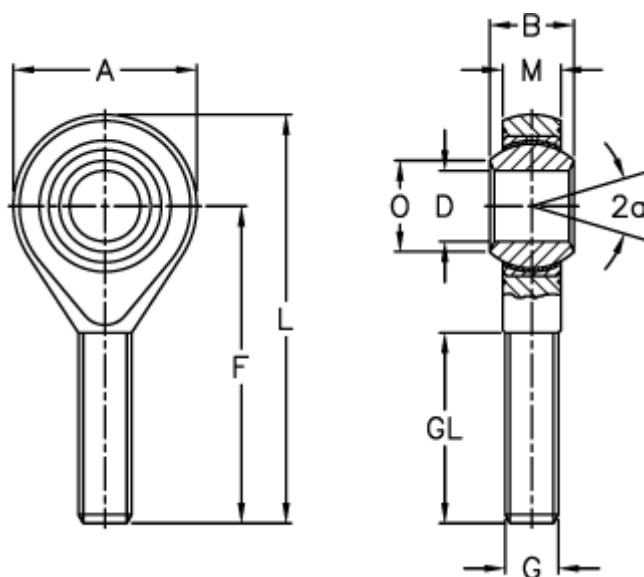

Varenummer: 03222004
 Beskrivelse: Fluro ledhoved GALRSW 4-RR
 Med venstregevind

Mål

A	= 14	L	= 37
a (grader)	= 14	M	= 5.25
B	= 7	O	= 6.5
D	= 4	Statisk belastning C0 (kN)	= 1.3
Dynamisk belastning C (kN)	= 0.8	Tilladelige o/min	= --
F	= 30	Vægt (g)	= 9
g	= M4		
GL	= 19		